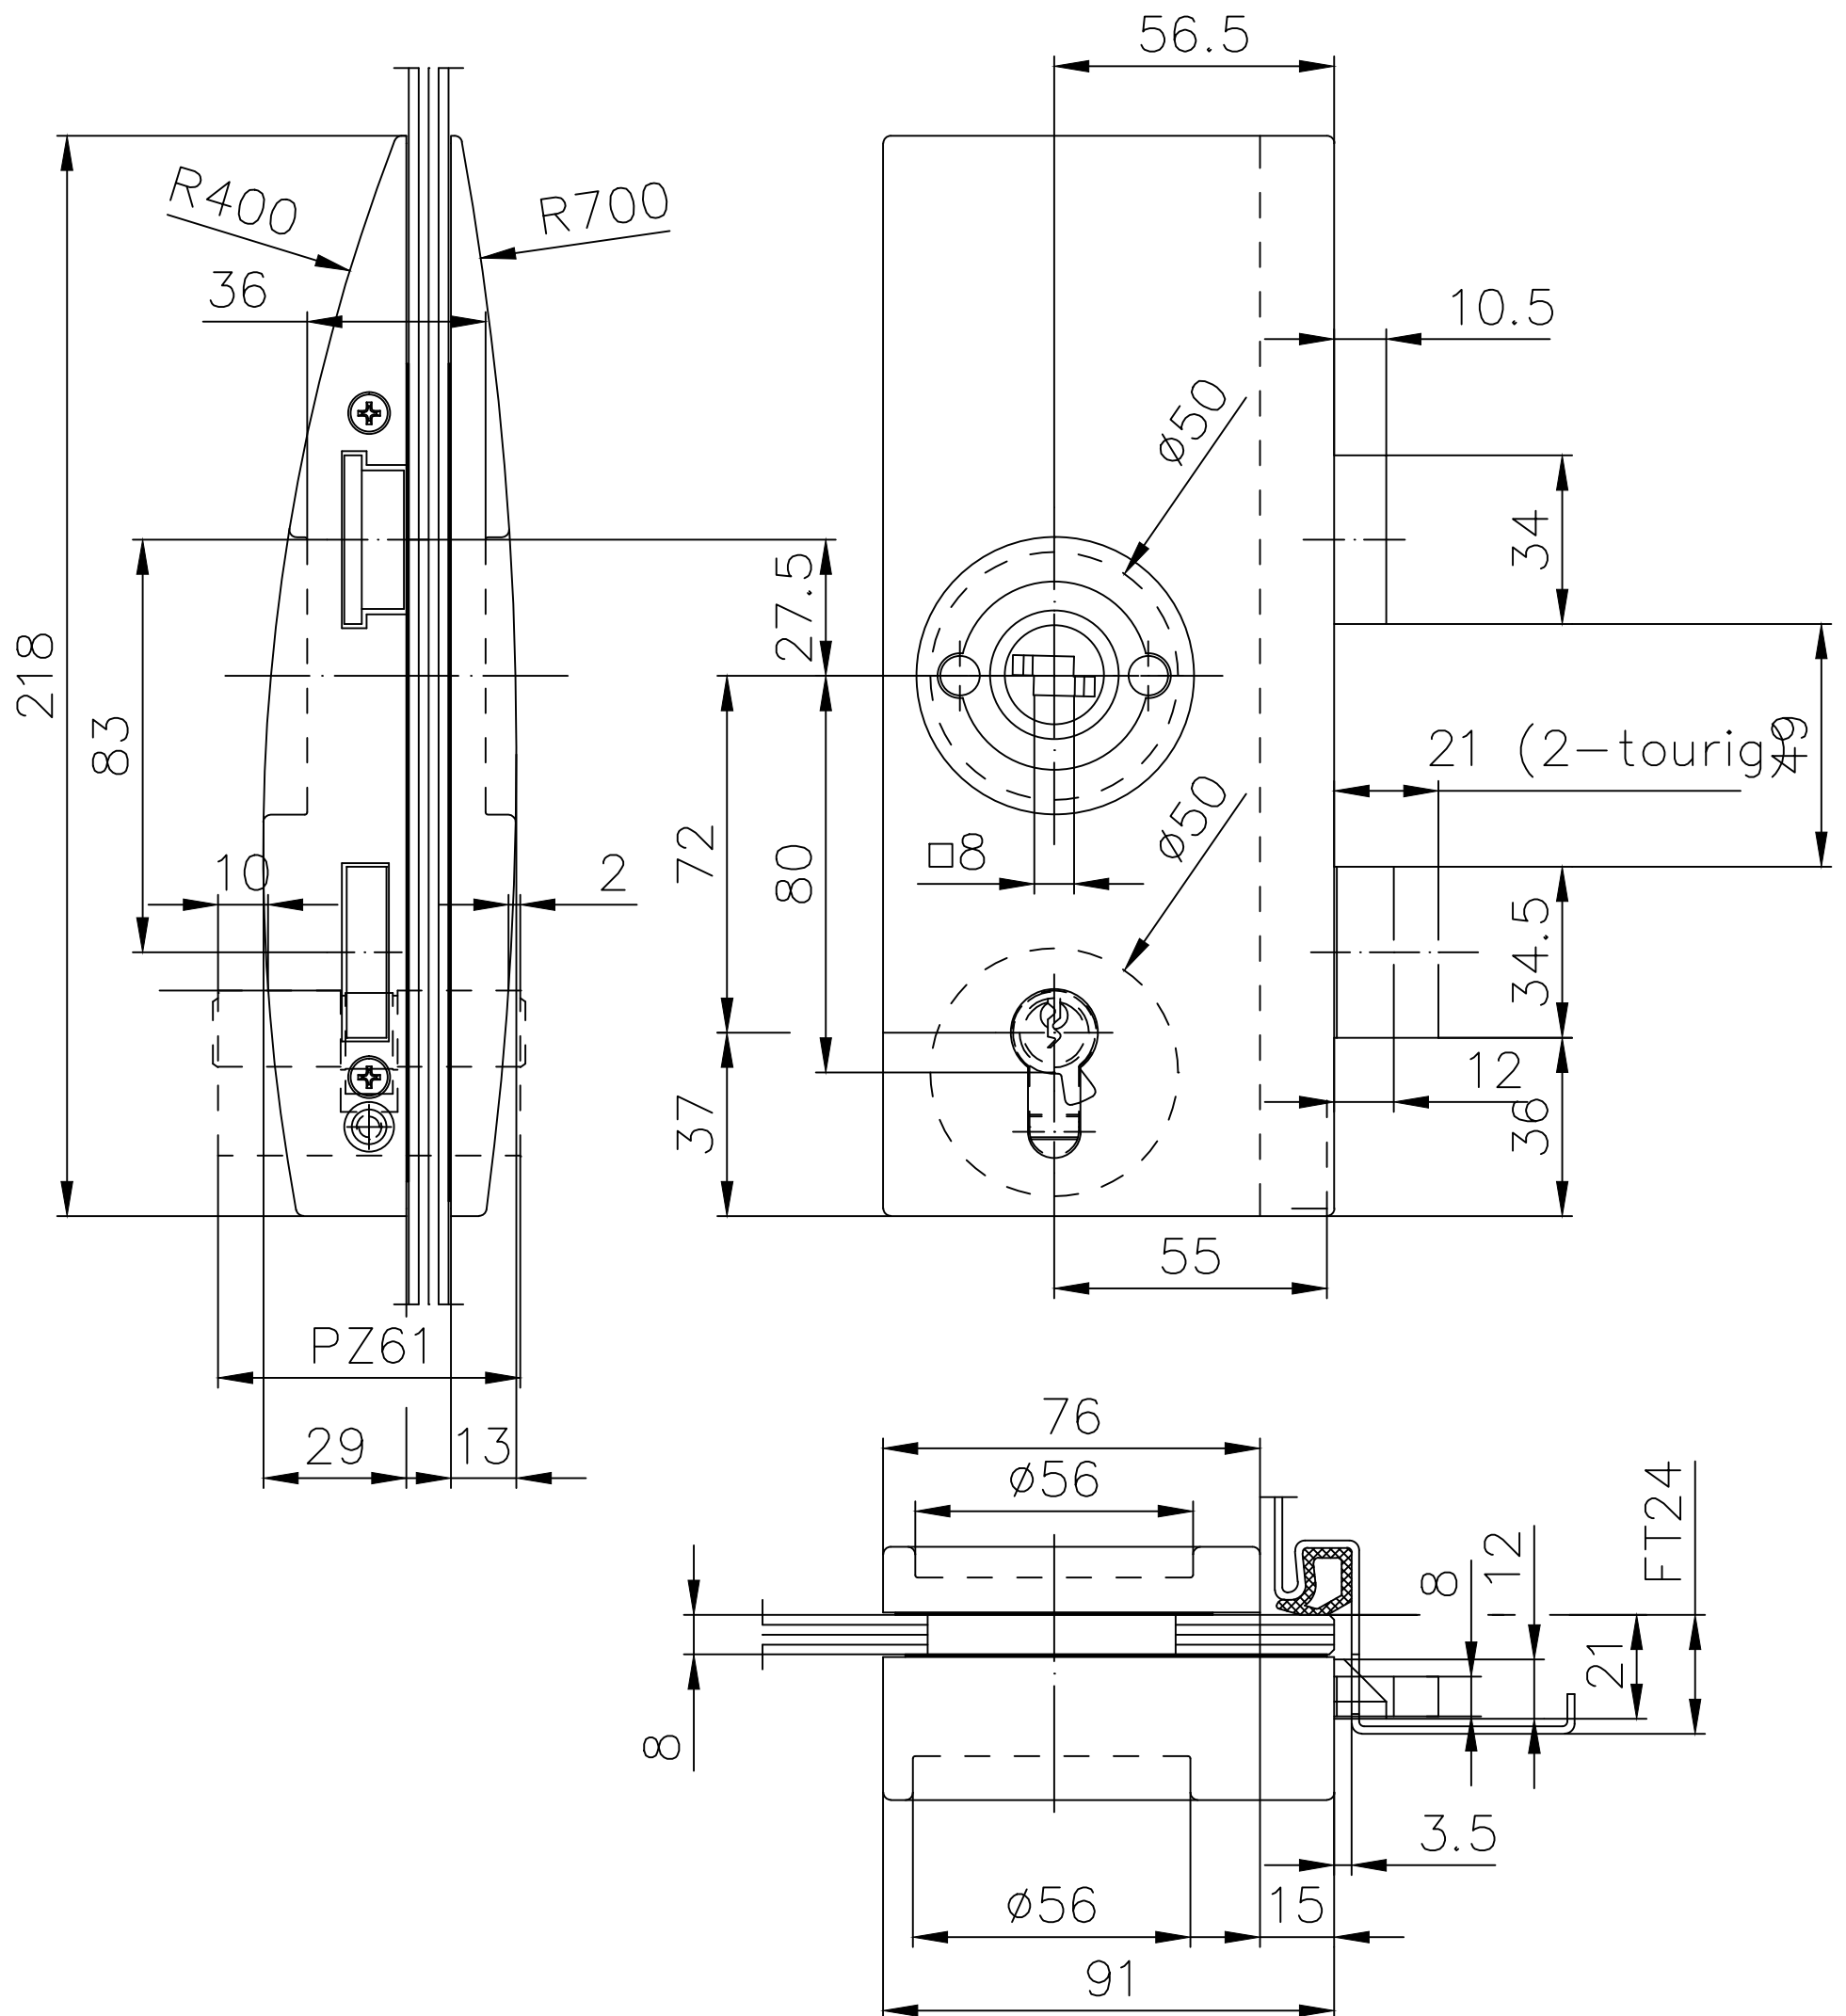

ARCOS OFFICE KİLİT GÖVDESİ SOL

Ö 1:2

25.200.114 / 421.00.001-SOL
25.201.114 / 421.00.002-SAG